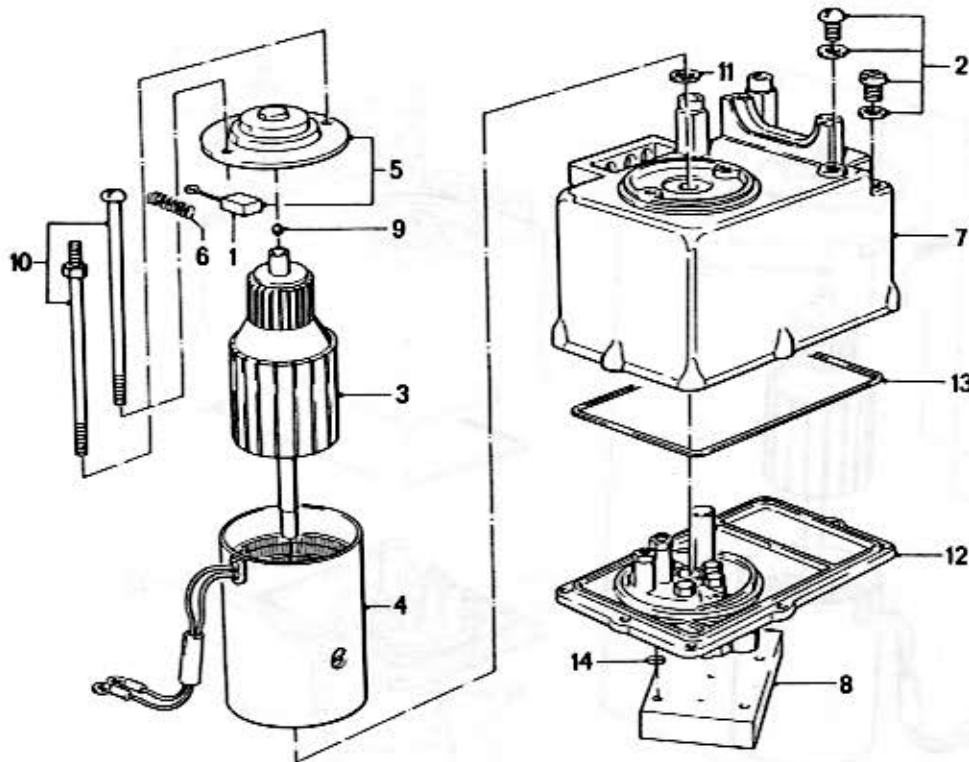

27
9/2

B 130/190/220/635
1/87

27 9/2		1/87						Bemerkung	
Nr.	Teile-Nummer	Symbol	Benennung						
12	b 27 64 1 334 434		Getriebegehäuse / Gearbox-Housing / Boite à vitesse-Boite / Vaxel-Hus / Gruppo propulsiore-Scatola					1 1 1 1 1	
	c 27 64 1 764 139		dito						
13	27 64 1 334 435		DT RG					1 1 1 1 1	
14	a 27 64 1 334 436	RS	O-Ring-Satz / O-ring set / Jeu de joint torique / Sats O-ring / Corredo anello O					1 1 1 1 1	
15	c 27 64 1 764 134		(5 Stück) Dichtungssatz / Gasket set / Jeu de garniture / Packingssatz / Corredo di guarnizioni					1 1 1 1 1	ohne Bild
16	c 27 64 1 764 135		Lager und Aufnahme / Bearing and receiver / Palier et support / Lager och fäste / Supporto e sede					1 1 1 1 1	ohne Bild
17	c 27 64 1 764 129		Läufer und Welle / Rotor and shaft / Rotor et arbre / Rotor och axel / Rotore ed albero						ohne Bild

a) 4 Stück / 4 Piece / 4 Element / 4 Stycke / 4 Pezzo
b) → Motor-Nr.
c) Motor-Nr. →