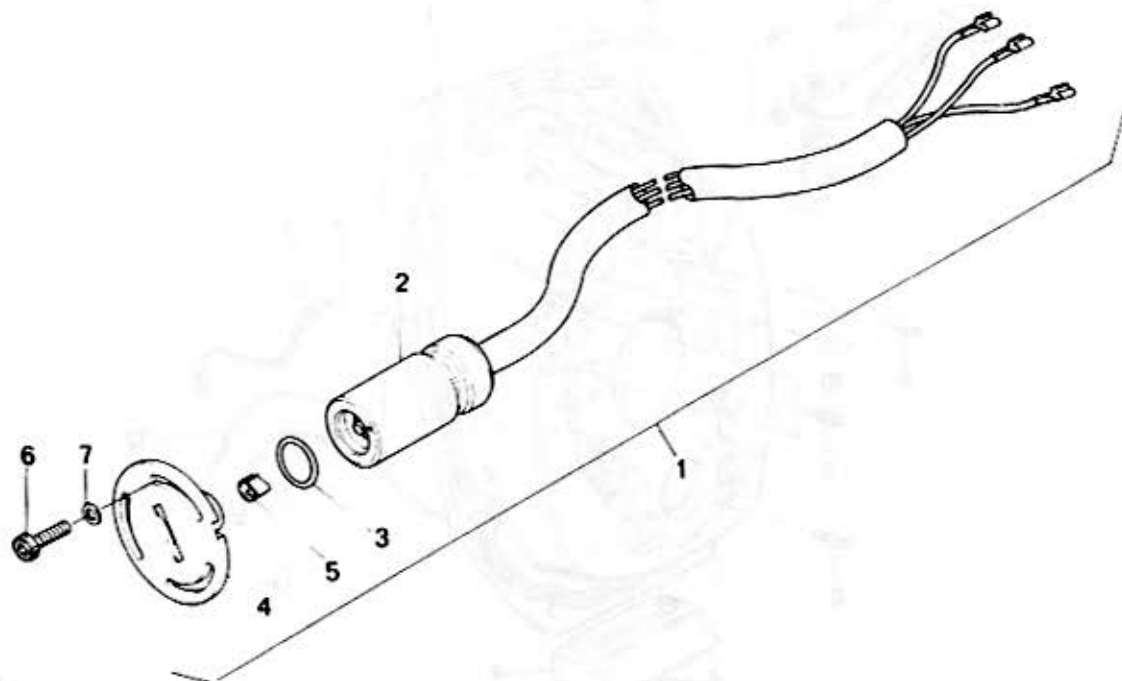

Trimmgeber – Idea
 Trimmer – Idea
 Transmetteur de compensation – Idea
 Trimmgivre – Idea
 Trasmittitore di compensazione – Idea

BMW D 150 / D 190

27
4
 D 150 E 190
 496

27 4		4/86				D 150 Mk I	D 150 Mk II	D 190 Mk II			Bemerkung
Nr.	Teile-Nummer	Symbo	Benennung								
1	a 27621328882		Geber f. Trimmsteuerung / Trimmsteering pick-up / Transmetteur d'arrimage / Givre for trimstyrning / Trasmittitore per comando calibratura			1	1	1			
2	a 27621328620		Geber / Pick-up / Transmetteur / Givre / Trasmittitore			1	1	1			
3	a 27621328623		O Ring / O-ring / Joint torique / O-ring / Anello O			1	1	1			
4	a 27621328624		Einstelldeckel / Adjust cover / Couvercle d'ajustement / Inställkåpa / Coperchio di registrazione			1	1	1			
5	a 27621328621		Klammer / Clip / Crampon / Klämme / Grappa			1	1	1			
6	07 119907666		1 1/4 SHR M4 x 12			3	3	3			
7	07 119931633		Scheibe / Washer / Rondelle / Bricka / Rondella			3	3	3			