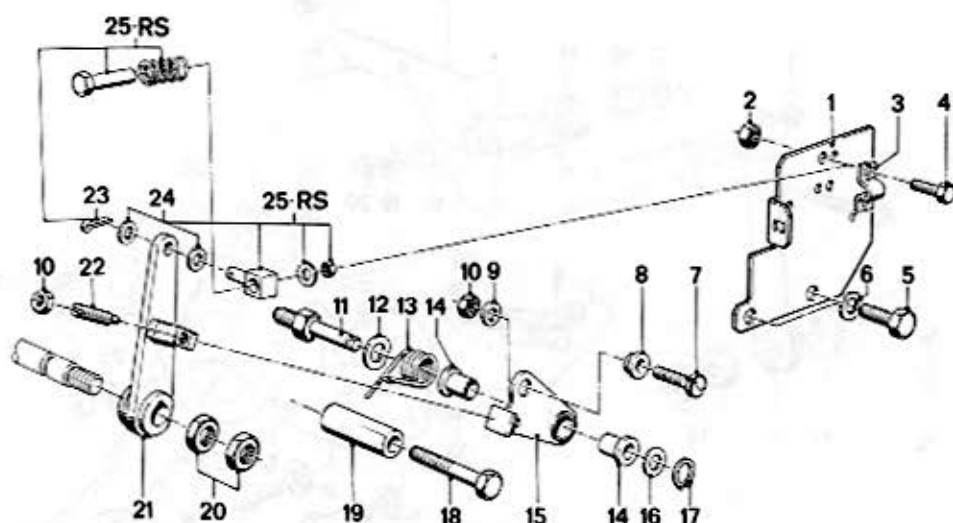

13
5
D 12
12/87

13		12/87									
5											
Nr.	Teile-Nummer	Symbol	Benennung	D7	D12					Bemerkung	
1	1321 1329 418		Halteblech / Retaining plate / Tôle de retenue / Låsplåt		1						
2	07119922 038		6KT MU M 5 x 10	2	2						
3	1321 1326 574		Klemmbügel / Clamp strap / Etrier de serrage / Klämbygel	1	1						
4	07119913 218		6KT SHR M 5	2	2						
5	07119919 940		ZYL SHR M 8 x 18		2						
6	07119931 067		A 8,4 Scheibe / Washer / Rondelle / Bricka	1	1						
7	1321 1329 184		Klemmschraube / Clamping screw / Vis de serrage / Klämmskruv	1	1						
8	1321 1329 185		Klemmhülse / Clamping sleeve / Douille de serrage / Klämhylsa	1	1						
9	07119931 044		A 6,4 Scheibe / Washer / Rondelle / Bricka	1	1						
10	07119922 800		6KT MU M 6	2	2						
11	1321 1329 200		Bolzen / Bolt / Boulon / Bult		1						
12	1321 1329 726		Scheibe / Washer / Rondelle / Bricka		1						
13	1321 1329 199		Schenkelfeder / Spiral spring / Ressort à branches / Spindelfjäder		1						
14	1321 1256 320		Lagerbuchse / Bearing bush / Coussinet / Lagerbussning	2	2						
15	1321 1329 193		Anschlagwinkel / Angle of lock / Angle de braquage / Utslagsvinkel		1						
16	07119932 081		Federscheibe / Spring washer / Rondelle élastique / Fjäderbricka		1						
17	07119932 852		Sicherungsring / Lock washer / Circlip / Låsring		1						
18	07119913 679		6KT SHR M 8 x 40		1						
19	1321 1329 186		Buchse / Sleeve / Douille / Hylsa		1						
20	07119921 098		6KT MU M 10	1	2						
21	1321 1329 191		Hebel / Lever / Levier / Spak		1						
22	1321 1329 198		Einstellschraube / Adjusting screw / Vis de réglage / Justerskruv		1						
23	07119945 113		Splint / Cotter pin / Goupille fendue / Splint	1	1						
24	07119931 044		Scheibe / Washer / Rondelle / Bricka	2	2						
25	1321 1328 524		kpl. Schaltteile / Switching parts / Pièces de comande / Kopplingsdelar	1	1