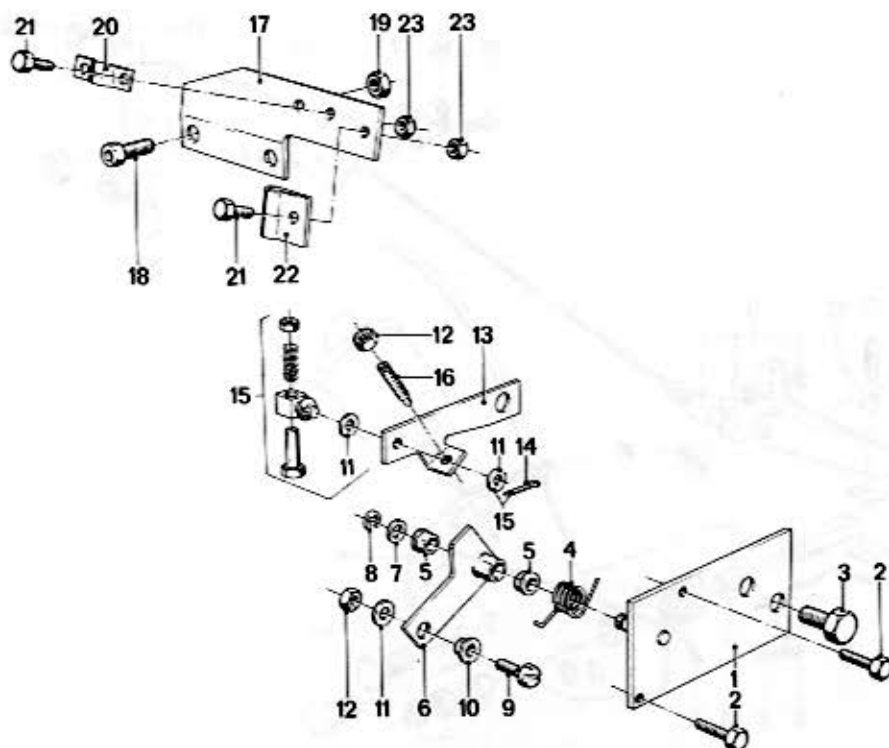

13
3
D7
D12

13 3		12/87										
Nr.	Teile-Nummer	Symbol	Benennung				D7	D12	Bemerkung			
1	13211329146		Stützblech / Support plate / Tôle de support / Stödplåt				1					
2	07119913483		6KT SHRM 6 × 25				2					
3	07119913815		6KT SHRM 10 × 16				2					
4	13211329149		Drehfeder / Torsion spring / Barre de tor / Dragfjäder				1					
5	13211256320		Lagerbuchse / Bearing bush / Coussinet / Lagerbussning				2	2				
6	13211329150		Stophebel / Stop lever / Levier d'arrêt / Stoppspak				1					
7	07119931067		A 8,4 Scheibe / Washer / Rondelle / Bricka				1	2				
8	07119932852		Sicherungsscheibe / Lock washer / Circlip / Låsbricka				1					
9	13211329184		Klemmschraube / Clamping screw / Vis de serrage / Klämskruv				1	1				
10	13211329185		Klemmhülse / Clamping sleeve / Douille de serrage / Klämhylsa				1					
11	07119931044		A 6,4 Scheibe / Washer / Rondelle / Bricka				3	3				
12	07119922800		6KT MUM 6				2	2				
13	13211329148		Hebel / Lever / Levier / Spak				1					
14	07119945113		Splint / Cotter pin / Goupille fendue / Splint				1	1				
15	13211328524		Schaltteile / Shifting parts / Pièces de commande / Kopplingsdelar				1	1				
16	07119904353		STI SHRM 6 × 30				1					
17	13211329297		Halter / Support / Support / Hållare				1					
18	07119918853		ZYL SHRM 10 × 30				2					
19	07119922113		6KT MUM 10				2					
20	13211326574		Klemmbügel / Clamp strap / Etrier de serrage / Klämbygel				1					
21	07119913218		6KT SHRM 5 × 10				3	2				
22	13211329308		Klemme / Clamp / Pince / Klämma				1					
23	07119922700		6KT MUM 5				3	2