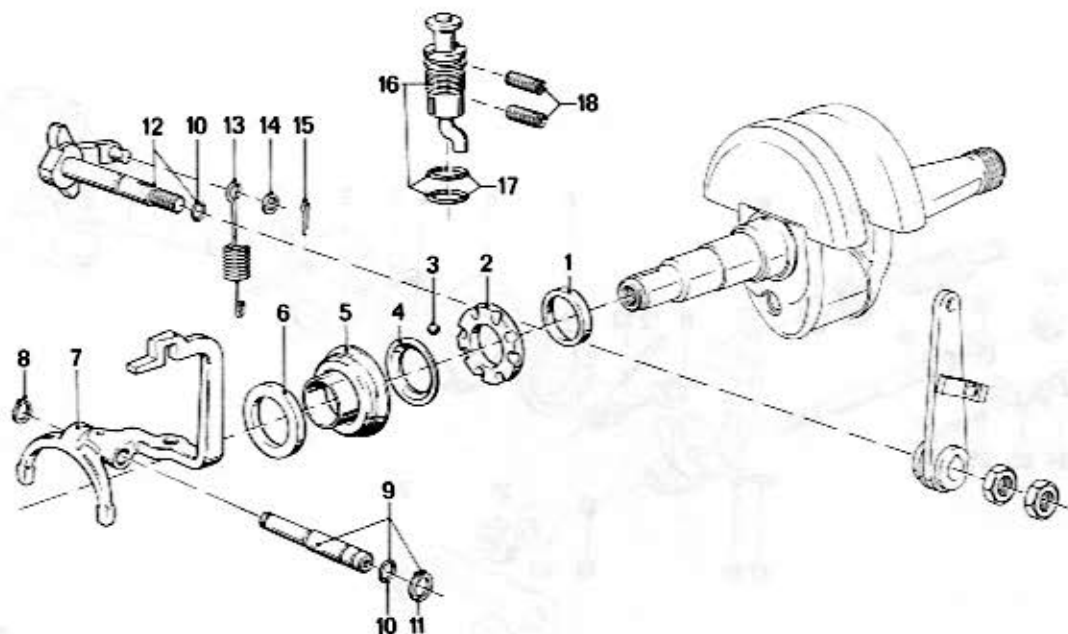

13
1
 D 7
 D 12

13											
1		12/87									
Nr.	Teile-Nummer	Symbol	Benennung				D 7	D 12	Bemerkung		
1	1341 1329557		Distanzscheibe / Spacer washer / Rondelle d'écartement / Avståndsbricka				1				
2	1341 1329558		Kugelnabe / Ball hub / Moyeu sphérique / Kulnav				1	1			
3	07 119986421		12 mm Kugel / Ball / Bille / Kula				4	8			
4	1341 1329560		Kugelnabe / Ball hub / Moyeu sphérique / Kulnav				1	1			
5	1341 1329561		Kugelhülse / Ball sleeve / Douille sphérique / Kulhylsa				1	1			
6	1341 1329562		Gleitscheibe / Slide disk / Disque de glissement / Glidskiva				1				
7	1351 1329508		Startfüllung / Start filling / Remplissage de depart / Startfyllning				1				
8	07 119921059		6 KTMUM 20 x 1,5				1				
9	11 111 1329507		DTRG 15 x 21,4 x 3,2				1				
10	1341 1329650		Reglerhebel / Regulateur lever / Levier de régulateur / Regulatorhävstång				1				
11	1341 1329652		Reglerfeder / Regulator spring / Ressort de regulateur / Regulatorfjäder				1				
12	07 119941390		Spannhülse / Clamping sleeve / Douille de serrage / Spännhylsa				2				
13	07 119941347		dito				2				
14	07 119922113		6 KTMUM 10				1				
15	07 119932130		Federscheibe / Spring washer / Rondelle élastique / Fjäderbricka				1				
16	1341 1329707		kpl. Welle / Shaft / Arbre / Axel				1				
17	07 119905431		STISHRM 6 x 20				1				
18	07 119922059		6 KTMUM 6				2				
19	11 121 1329531		O-Ring / O-ring / Joint torique / O-ring				1				
20	1321 1329201		Reibscheibe / Friction disk / Plateau à friction / Friktionsskiva				1	1			
21	1341 1329644		6 KTMUM 10				1				
22	07 119921098		6 KTMUM 10				1	2			
23	1341 1329512		Kappe / Cap / Capuchon / Kåpa				1				
24	07 119922078		6 KTMUM 8				1				
25	1341 1329511		Platte / Plate / Plaque / Bleckskiva				1				
26	1143 1329357		DTRG				1				
27	1341 1329509		Exzenterbolzen / Eccentric bolt / Boulon excentrique / Excenter bolt				1				